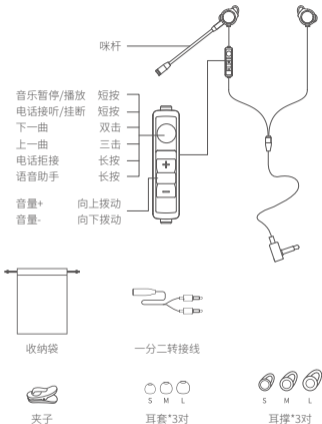

HECATE

GM450

入耳式游戏耳机说明书

www.edifier.com

■ 产品说明及配件

本产品配有不同型号耳套，不同的使用者请选用适合的耳套佩戴。

■ 保养与维护

在使用时，请阅读以下建议有助于您遵守保修条款，并延长产品的使用寿命。

产品中有害物质的名称及含量

部件名称	有害物质					
	铅 (Pb)	汞 (Hg)	镉 (Cd)	六价铬 (Cr(VI))	多溴联苯 (PBB)	多溴二苯醚 (PBDE)
金属零件	X	○	○	○	○	○
塑胶附件	○	○	○	○	○	○
塑胶零件	○	○	○	○	○	○
电 缆	X	○	○	○	○	○
电路板组件	X	○	○	○	○	○

本表格依据SJ/T 11364的规定编制。

- ：表示该有害物质在该部件所有均质材料中含量均在GB/T 26572规定的限量要求以下。
 X：表示该有害物质至少在该部件的某一均质材料中的含量超出GB/T 26572规定的限量要求。
 在某些产品中可能包含电池，该电池并非漫步者产品，该电池的关于有害物质的标识应由电池生产商提供。