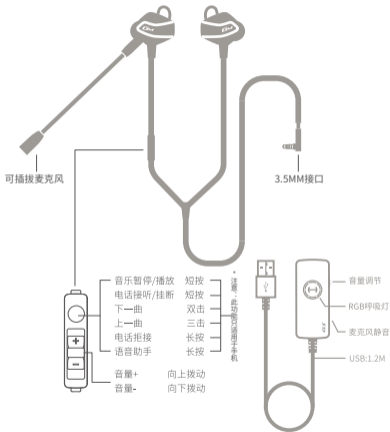

HECATE

GM430 声卡版

入耳式游戏耳机 说明书

www.edifier.com

■ 产品说明及配件

本产品配有不同型号耳套,不同的使用者请选用适合的耳套佩戴。

■ 保养与维护

在使用时,请阅读以下建议有助于您遵守保修条款,并延长产品的使用寿命。

产品中有害物质的名称及含量

| 部件名称 | 有害物质 | | | | | | |
|-------|-----------|-----------|-----------|-----------------|---------------|-----------------|--|
| | 铅 (Pb) | 汞 (Hg) | 镉 (Cd) | 六价铬 (Cr(VI)) | 多溴联苯 (PBB) | 多溴二苯醚 (PBDE) | |
| 金属部件 | X | ○ | ○ | ○ | ○ | ○ | |
| 塑料部件 | ○ | ○ | ○ | ○ | ○ | ○ | |
| 电线电缆 | ○ | ○ | ○ | ○ | ○ | ○ | |
| 电路板组件 | ○ | ○ | ○ | ○ | ○ | ○ | |
| 电镀件 | ○ | ○ | ○ | ○ | ○ | ○ | |