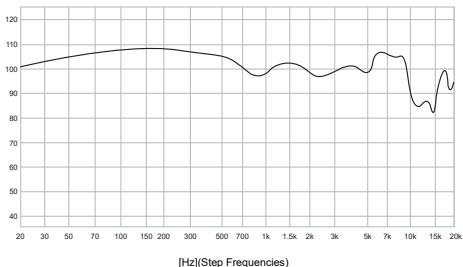

规格参数:

单元尺寸:40mm 标称阻抗:38Ω
灵敏度:98dB 频响范围:20Hz-20kHz
线长:1.3M

频响曲线:

H691 B&K人工头测试频响曲线

以上参数仅供参考,设计和规格如有变更,恕不另行通知。

使用方法：

1. 请调节至合适的头带长度、并根据左右声道标示正确佩戴。

2. 可折叠耳机支臂，放入收纳袋，便于携带。

Specification

Driver unit: 40mm

Impedance: 38 ohm

Sensitivity: 98dB

Frequency range: 20Hz-20kHz

Cable length: 1.3M

Frequency response curve

H691 B&K manual head test frequency response curve.