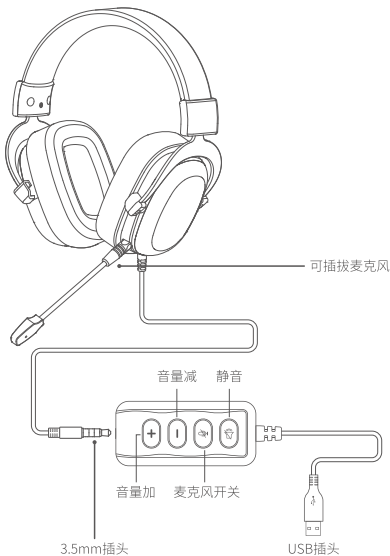

HECATE

G50

USB声卡7.1音效游戏耳机 说明书

www.edifier.com

■ 产品及功能说明

■ 音效调节软件安装

1. 登录网址<https://www.edifier.com/cn/zh/headphones/g50> 下载软件, 找到“setup.exe”的文件, 开始安装漫步者软件(支持 win7, win8, win8.1, win10系统)。
2. 请根据指引, 完成安装。

注: 本说明书中的相关图片均为示意图, 与实物可能有偏差, 仅作参考。