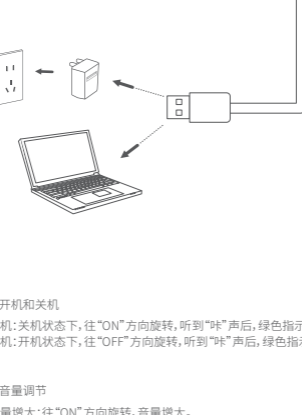

挂带

说明书&保修卡

2. 功能介绍

1. 开/关机指示灯
2. 麦克风输入插孔
3. AUX音频输入插孔
4. 开关/音量加减
调节旋钮
5. 充电指示灯
6. 充电接口

注:本说明书中的图片均为示意图,可能与实物有偏差,请以实物为准。

● 充电

充电操作:将Type-C充电线连接充电接口进行充电;
充满电后请拔出适配器和充电线。

充电中:红色指示灯常亮
充满电:指示灯灭